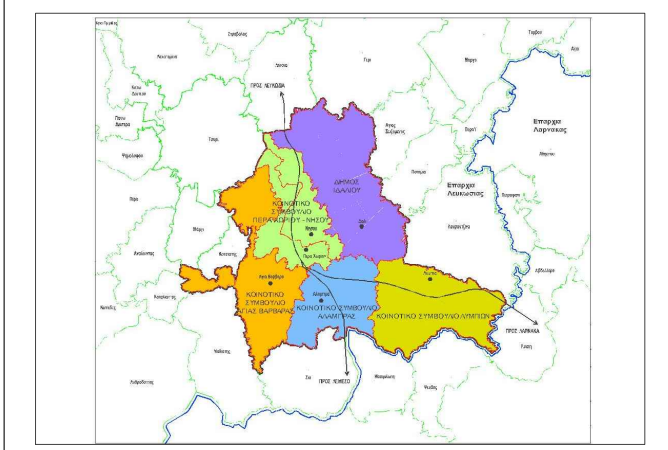

Α/Α	ΕΙΔΙΚΗ ΠΟΛΙΤΙΚΗ	ΑΡΙΘΜΟΣ ΚΕΦΑΛΑΙΟΥ / ΠΑΡΑΓΡΑΦΟΥ
1	Ειδική Πολιτική κατα μήκος του Ποταμού Γαλιά	30.3 & 30.4
2	Περιοχή Εξοικειμένων Αναπτύξεων	20
3	Περιοχή Εξόρυξης και Προστασίας Αργίλου/Μάργας	21.3
4	Ζώνη Ειδικών Χρήσεων Αλάμπρας	30.2
5	Τουριστικοί Ξενώνες	19.6 & 19.7
6	Διασφάλιση Περιβάλλοντος Εκκλησιών	23.5.4
7	Μετακίνηση Κτηνοτροφικών Υποστατικών	24.3
8	Μεμονωμένη Κατοικία	10.6
9	Ειδική Πολιτική κατα μήκος Αργακίου / Ποταμού	7.9.6
10	Πετρελαιοειδή	12
11	Μεταστέγαση Οχηλών Βιομηχανικών Αναπτύξεων	13.16.2
12	Διαχωρισμός Γης	10.7
13	Ζώνες Προστασίας Αυτοκινητόδρομου	7.9.2
14	Παραδοσιακή Δόμηση Πέρις ΠΕΧ	9.3
15	Λευκή Ζώνη Περιμετρικού Αυτοκινητόδρομου	7.9.3
16	Διασφάλιση Αρχαίων Μνημείων και περιβάλλοντος χώρου σε Μνημεία Πίνακα Β'	8.6.2.3
17	Κατα μήκος Δευτερεύοντος Οδικού Δικτύου	10.9
18	Κατα μήκος Πρωτεύοντος Οδικού Δικτύου	6.2.7 & 10.9
19	Νέες Οικιστικές Ζώνες κατα μήκος Αυτοκινητόδρομου	10.9.2
20	Βιομηχανική Ζώνη Βορειοανατολικά Δήμου Ιδαίου	13.16.3
21	Παλιός Δρόμος Λεμεσού - Λευκωσίας	5.2.4.2 & 10.9.2
22	Εμπορική Ζώνη ΕΒ6* (Αγ.Βαρβάρας - Ιδαίου)	11.8
23	Λατομική Ζώνη ΛΖ*	21.3
24	Ζώνη Προστασίας Βα3 Ανατολικά της Λεωφ. Ιδαίου	7.9.7
25	Ζώνη Προστασίας Περιμετρικού Αυτοκιν. Λευκωσίας	7.9.3
26	Γεωργική Ζώνη Υψωμάτων	10.6.3

27	Περιοχή Ενοποιημένων Αναπτύξεων	32
28	Ειδική Πρόνοια Υφιστάμενου Εργοστασίου	13.16.5

	Περιοχή Ειδικού Χαρακτήρα (Π.Ε.Χ)
	Περιοχή Εξοικειμένων Αναπτύξεων
	Ζώνη Ειδικών Χρήσεων Αλάμπρας
	Περιοχή Ενοποιημένων Αναπτύξεων Μεγάλων και Σύνθετων Χρήσεων σε τμήμα της Περιοχής Εξοικειμένων Αναπτύξεων

- Όριο Τοπικού Σχεδίου για την Περιοχή Νότια της Λευκωσίας
- Όριο Τοπικών Αρχών Τοπικού Σχεδίου
- Όριο Γειτνιάζουσων Κοινοτήτων
- Ιστορικός Πυρήνας / Οικιστική Ζώνη
- Αρχαία Μνημεία
- Εθνικό Οδικό Δίκτυο - Αυτοκινητόδρομος Λευκωσίας - Λεμεσού & Λευκωσίας - Λάρνακας
- Περιμετρικός Αυτοκινητόδρομος Λευκωσίας
- Δρόμοι Πρωταρχικής Σημασίας
- Δρόμοι Δευτερεύουσας Σημασίας (Βασικοί Συλλεκτήριοι / Συνδετήριοι)
- Κύριοι Κόμβοι